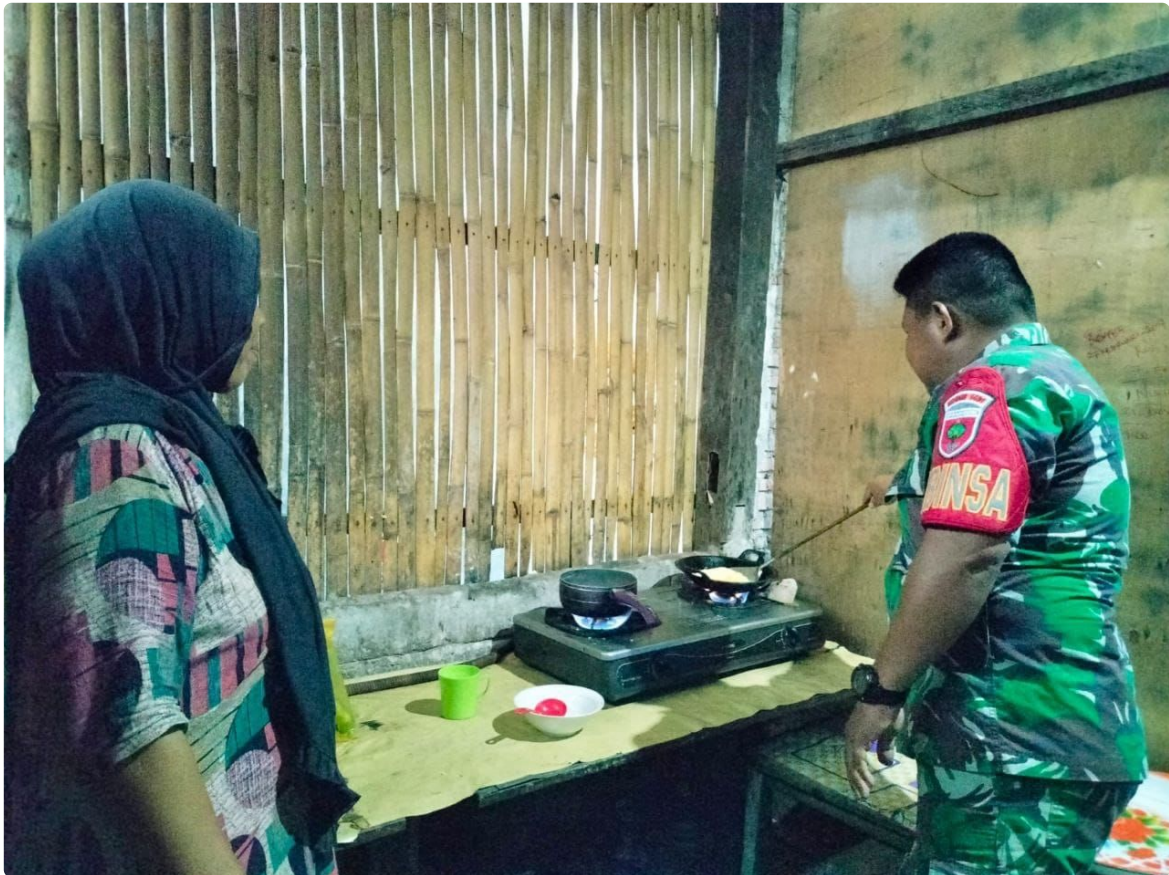

Aksi Babinsa 1401/Majene Masuk Dapur Warga Ringankan Beban Masyarakat

M Ali Akbar - SULBAR.GO.WEB.ID

May 3, 2023 - 14:43

Majene - Melanjutkan program Kasad Jenderal TNI Dr. Dudung Abdurchman tentang program Babinsa masuk dapur warga, Dandim 1401/Majene Letkol Inf Ricad Harisab SIP., MIP melalui seluruh Babinsa di jajarannya untuk melaksanakan program Babinsa masuk dapur dengan melihat kondisi masyarakat yang benar-benar perekonomiannya kurang untuk segera membantunya.

Seperti halnya yang telah dilakukan oleh Serma Kaharuddin Babinsa Koramil 1401-01 Banggae yang secara langsung mendatangi kediaman Bapak Anwar (51) salah satu warga binaan di RT 5 RW 4, Kelurahan Ranggas Barat, Kecamatan Banggae, Majene Rabu, (3/05/2023).

“Di Bulan ini seluruh Babinsa jajaran Kodim 1401/Majene melanjutkan program Babinsa masuk dapur dengan menyerahkan paket sembako kepada masyarakat yang membutuhkan dan kurang mampu, “ ujar Dandim dalam keterangan tertulisnya.

“Hal ini sebagai wujud kepedulian TNI kepada masyarakat dengan tema Babinsa masuk dapur yang artinya Babinsa langsung menyerahkan paket sembako ke rumah rumah warga secara door to door, supaya Babinsa ikut merasakan dan mengetahui apa yang menjadi kesulitan yang dialami warga binaanya. Untuk itulah kita harus hadir ditengah tengah rakyat dan menjadi solusi,” imbuh Dandim.